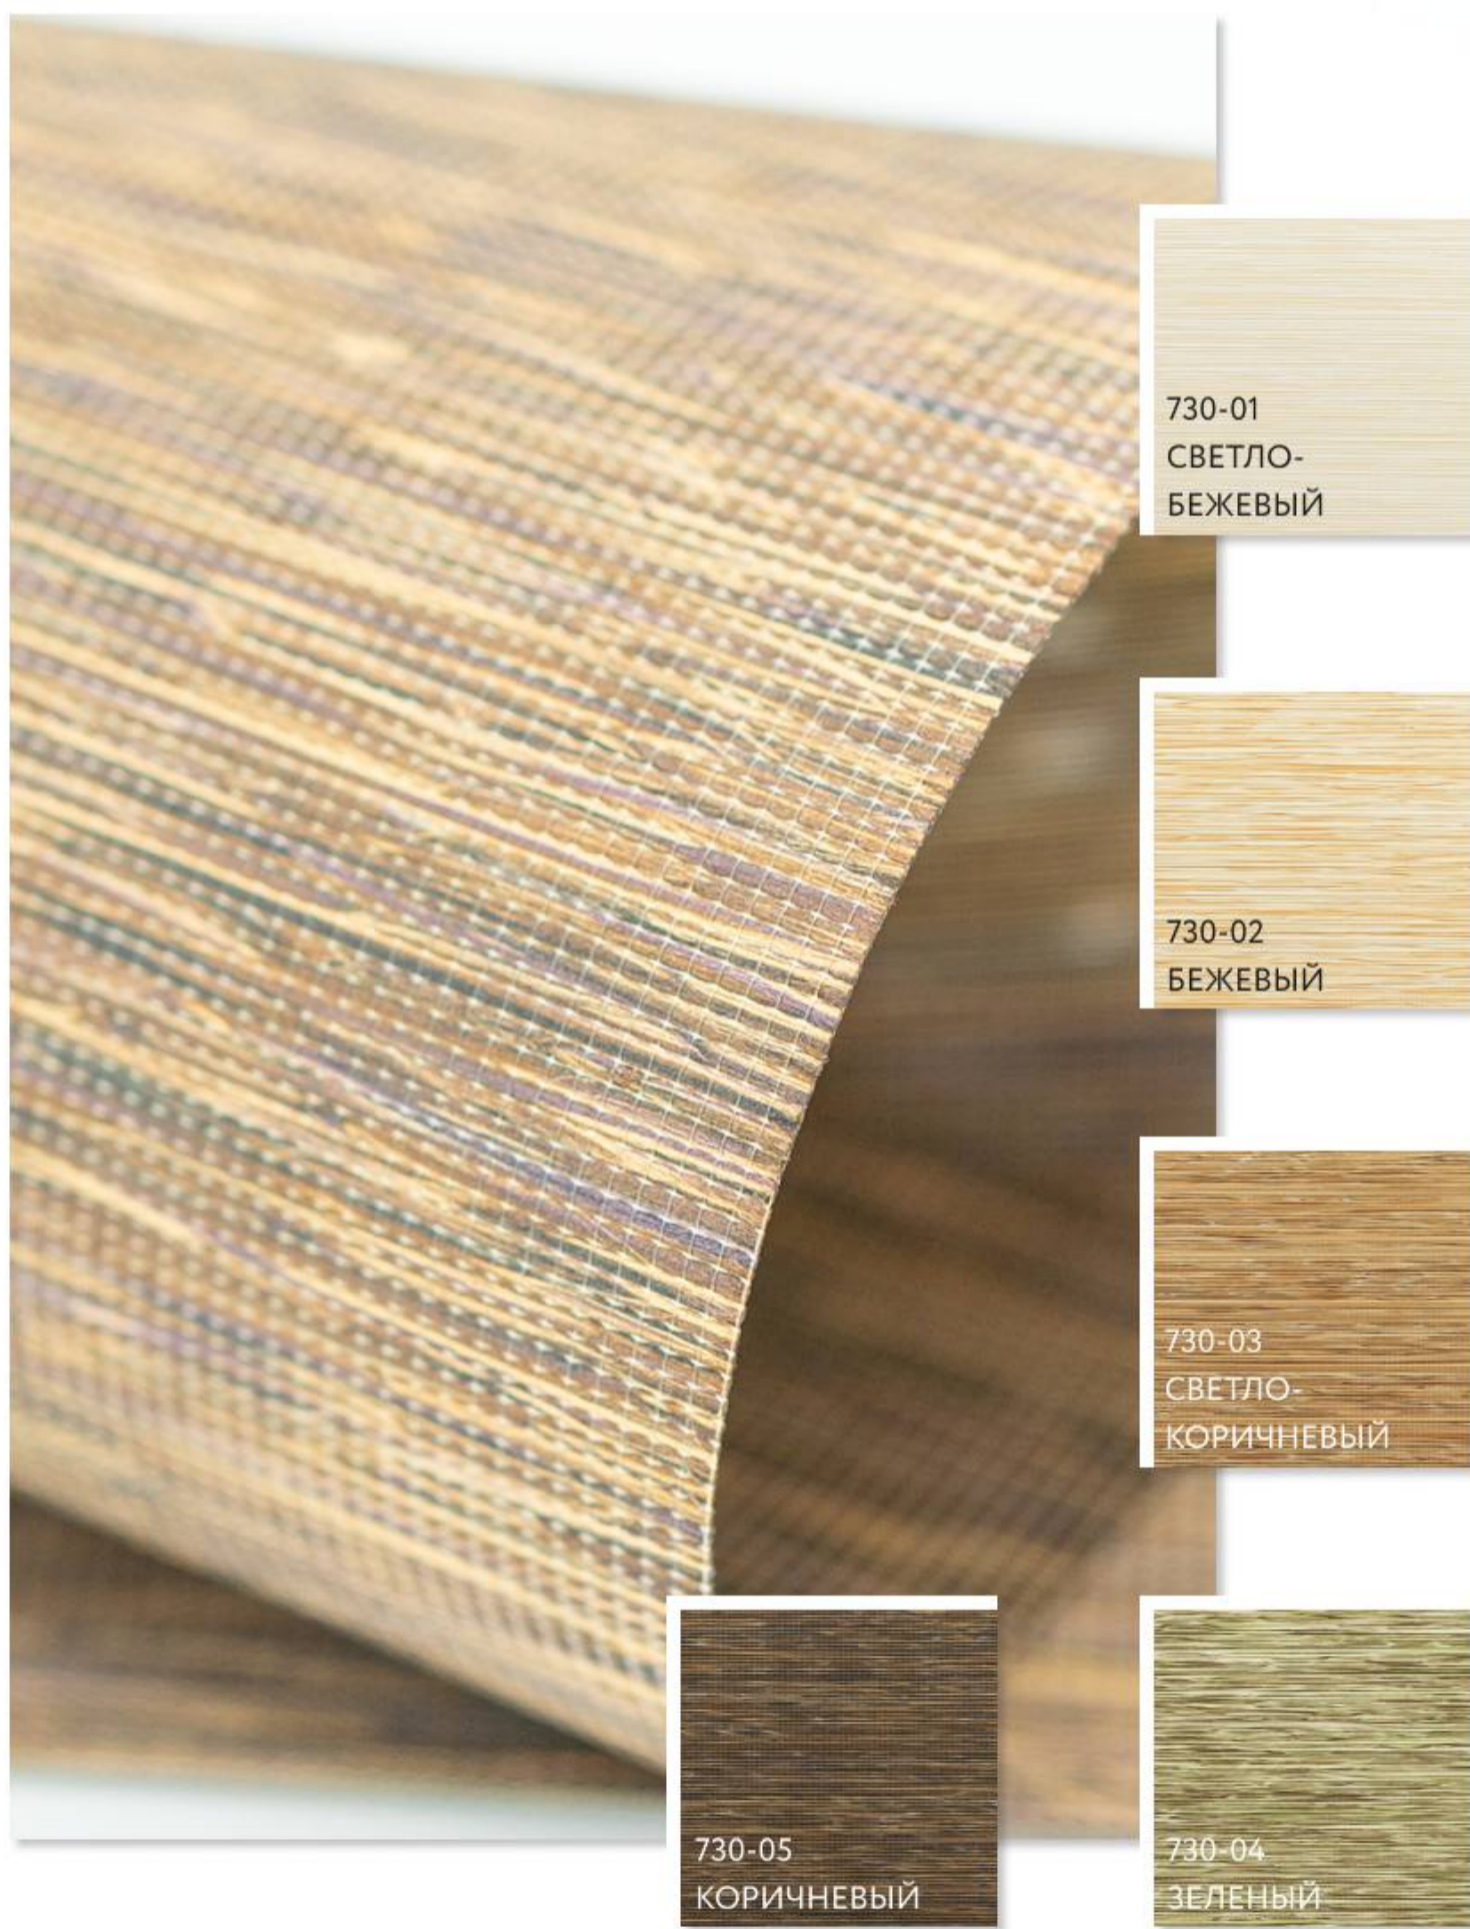

# РЕГАТА

СВЕТЛО-  
БЕЖЕВЫЙ

СВЕТЛО-  
БИРЮЗОВЫЙ

# САФАРИ

730-01  
СВЕТЛО-  
БЕЖЕВЫЙ

730-02  
БЕЖЕВЫЙ

730-03  
СВЕТЛО-  
КОРИЧНЕВЫЙ

730-05  
КОРИЧНЕВЫЙ

730-04  
ЗЕЛЕНЬИЙ