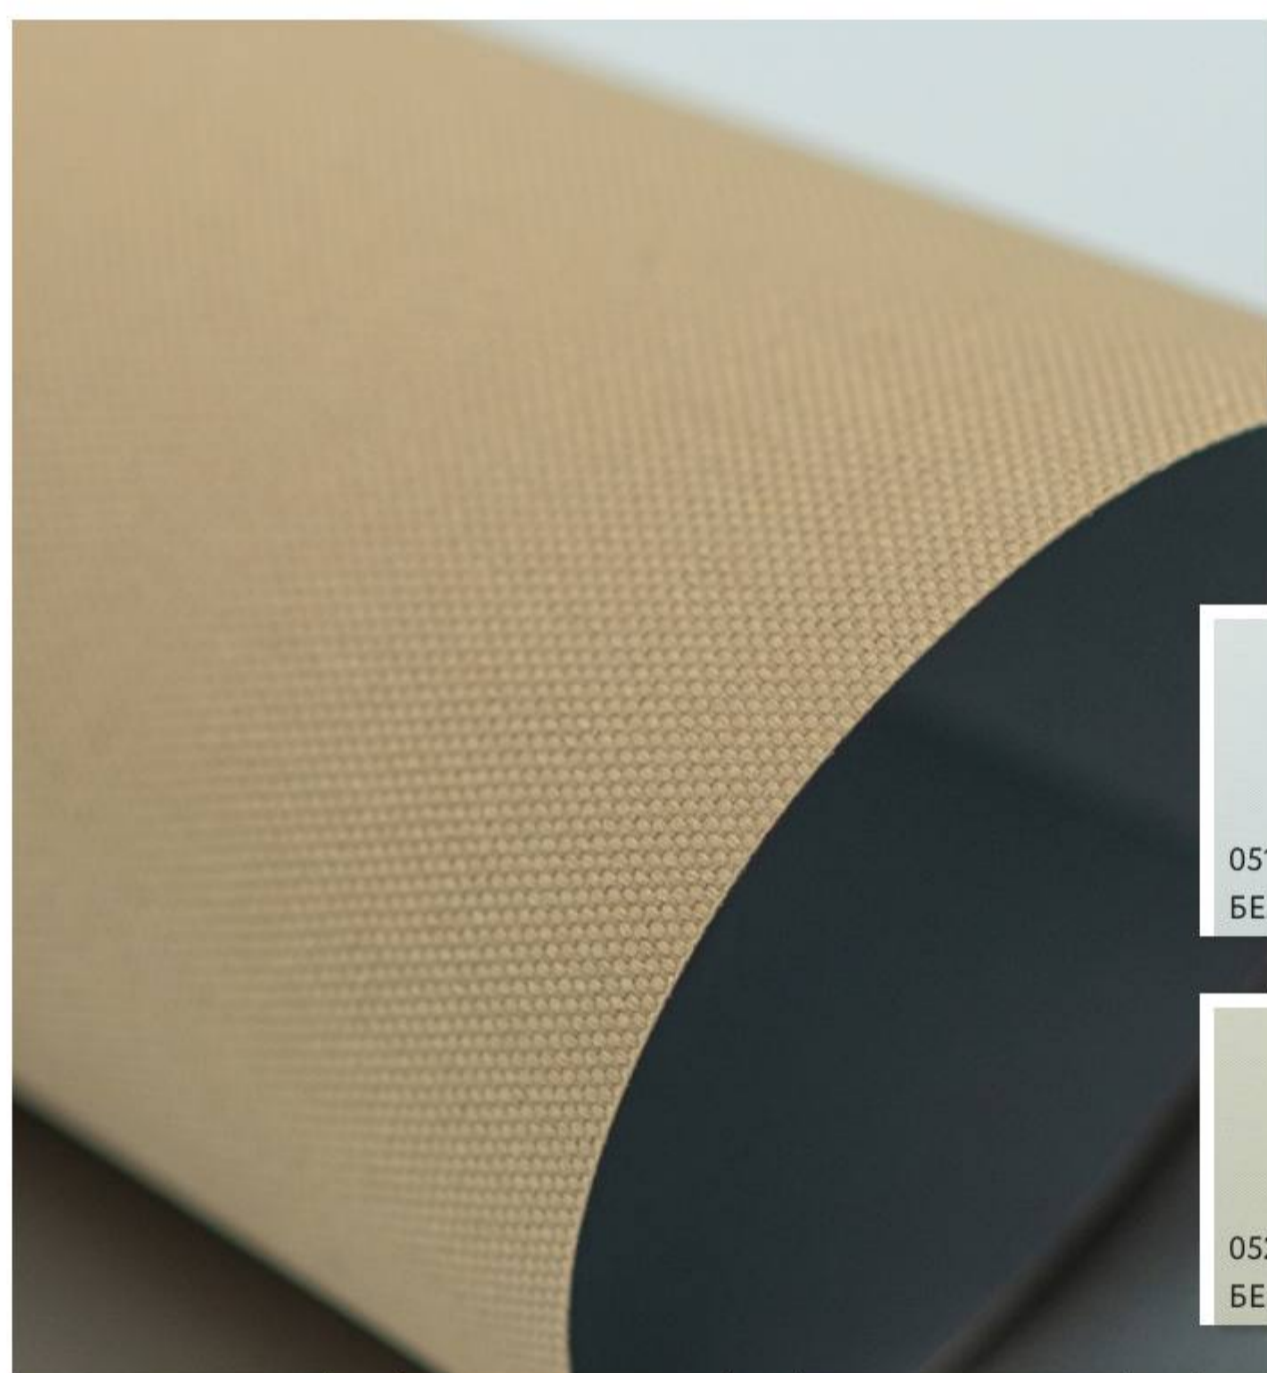

# МАДАГАСКАР

BLACKOUT ALU

051  
БЕЛЫЙ

052  
БЕЖЕВЫЙ

054  
ЦЕМЕНТ

055  
ФИСТАШКА

056  
ВАНИЛЬ

057  
ПЕСОК