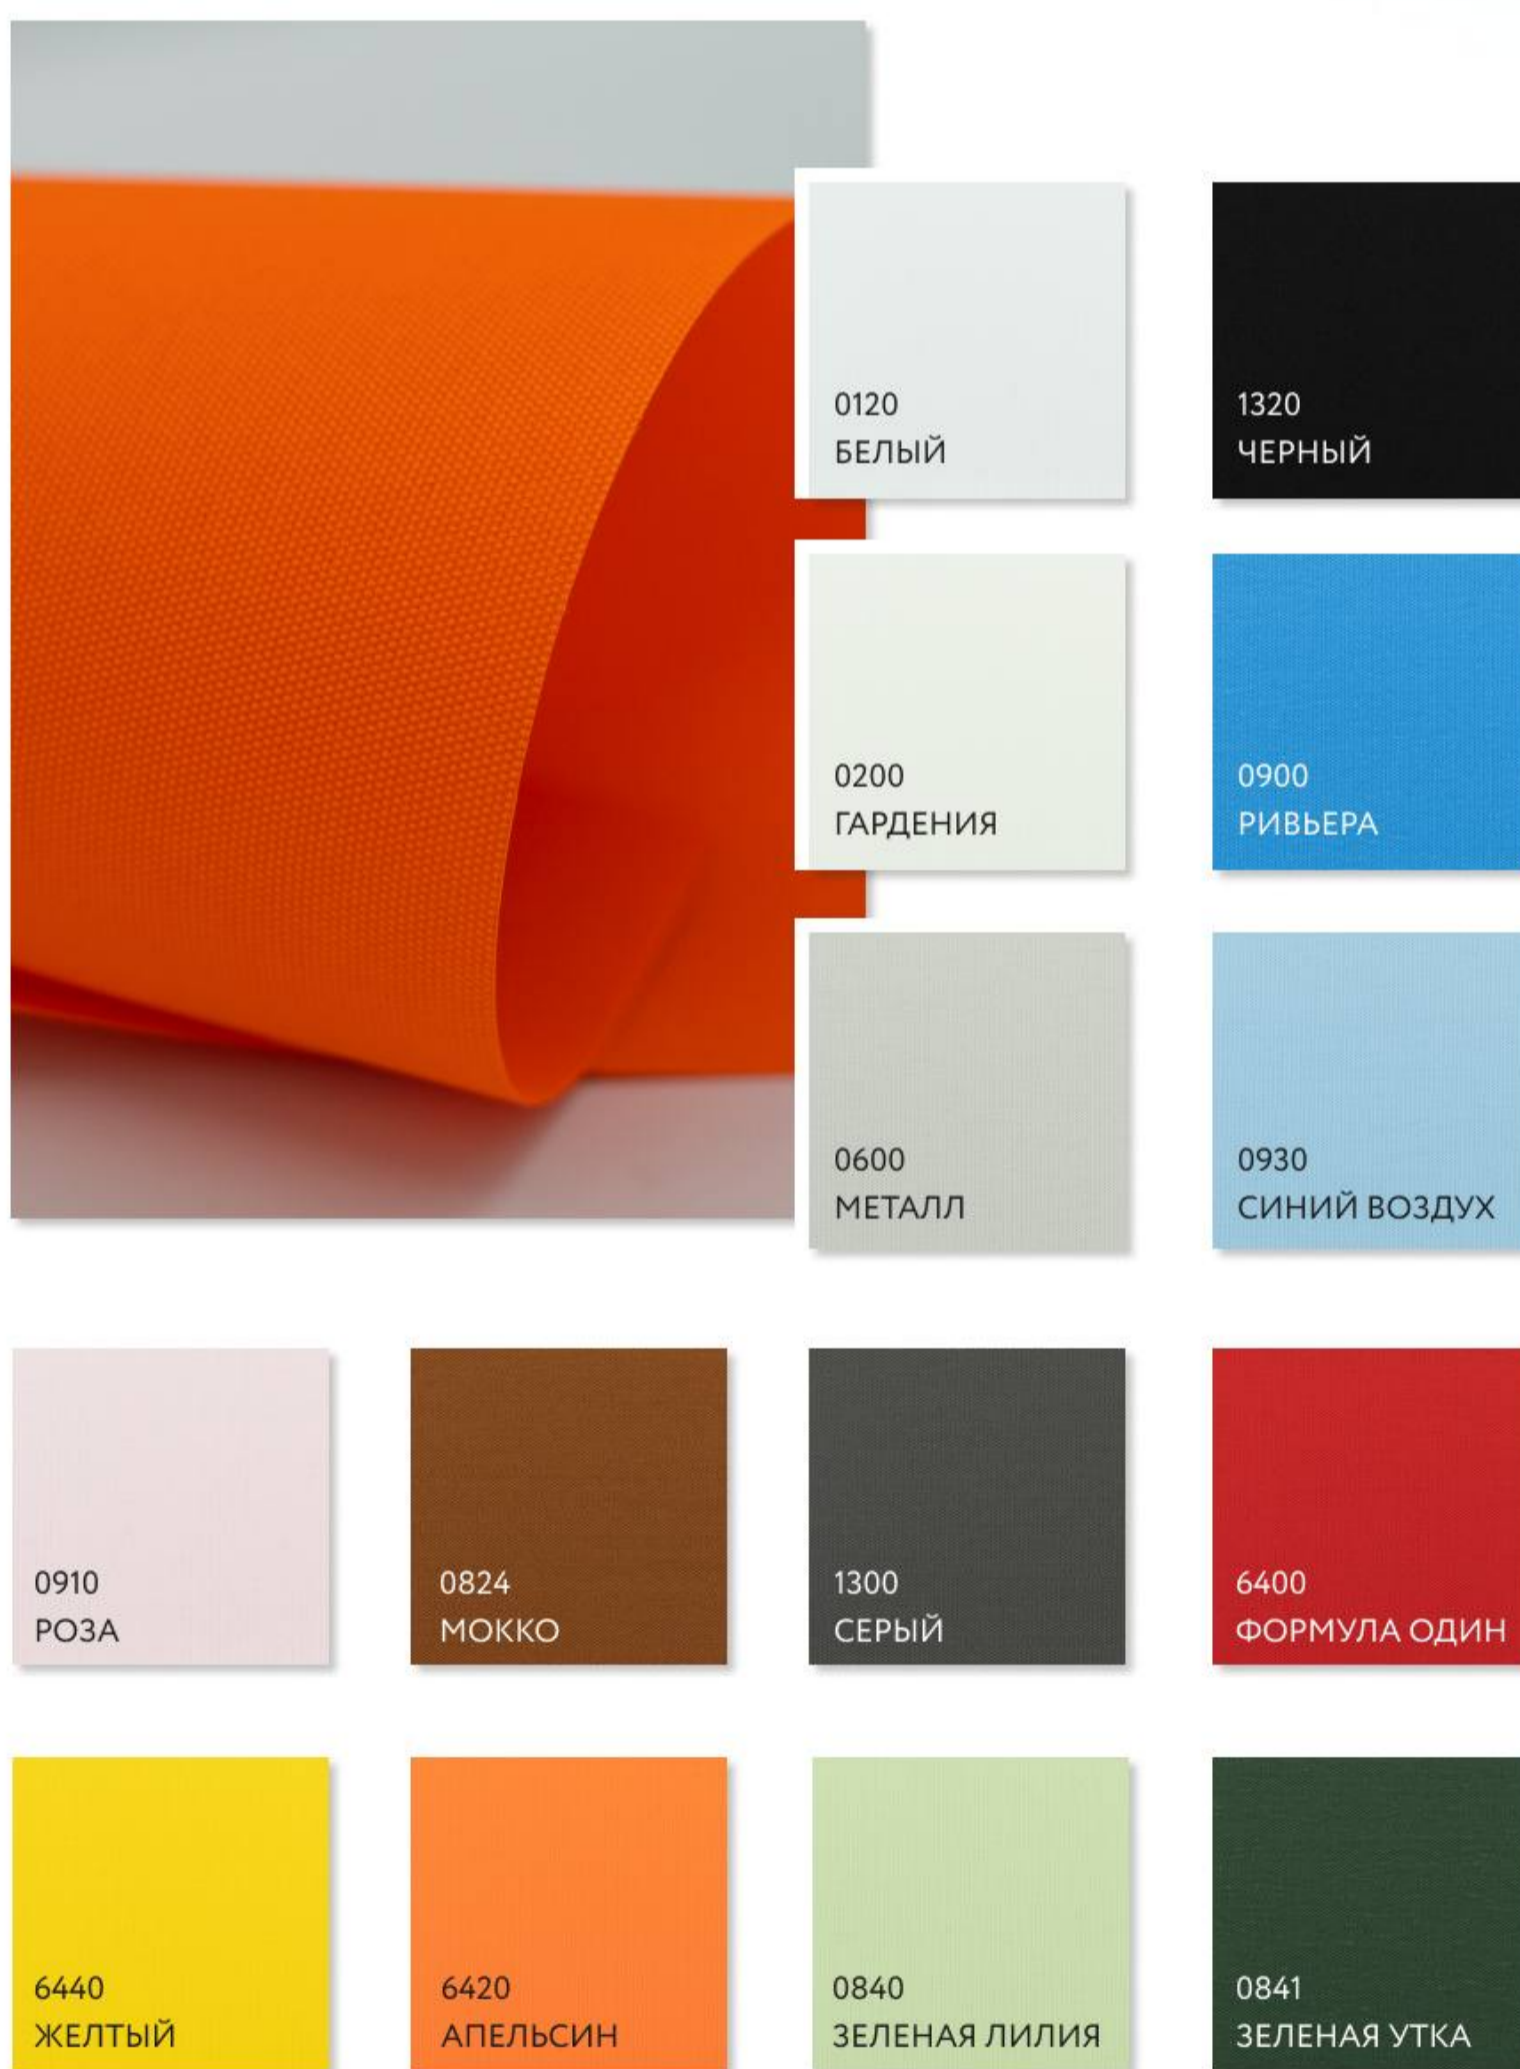

# МАДАГАСКАР

BLACKOUT ALU

051  
БЕЛЫЙ

052  
БЕЖЕВЫЙ

054  
ЦЕМЕНТ

055  
ФИСТАШКА

056  
ВАНИЛЬ

057  
ПЕСОК